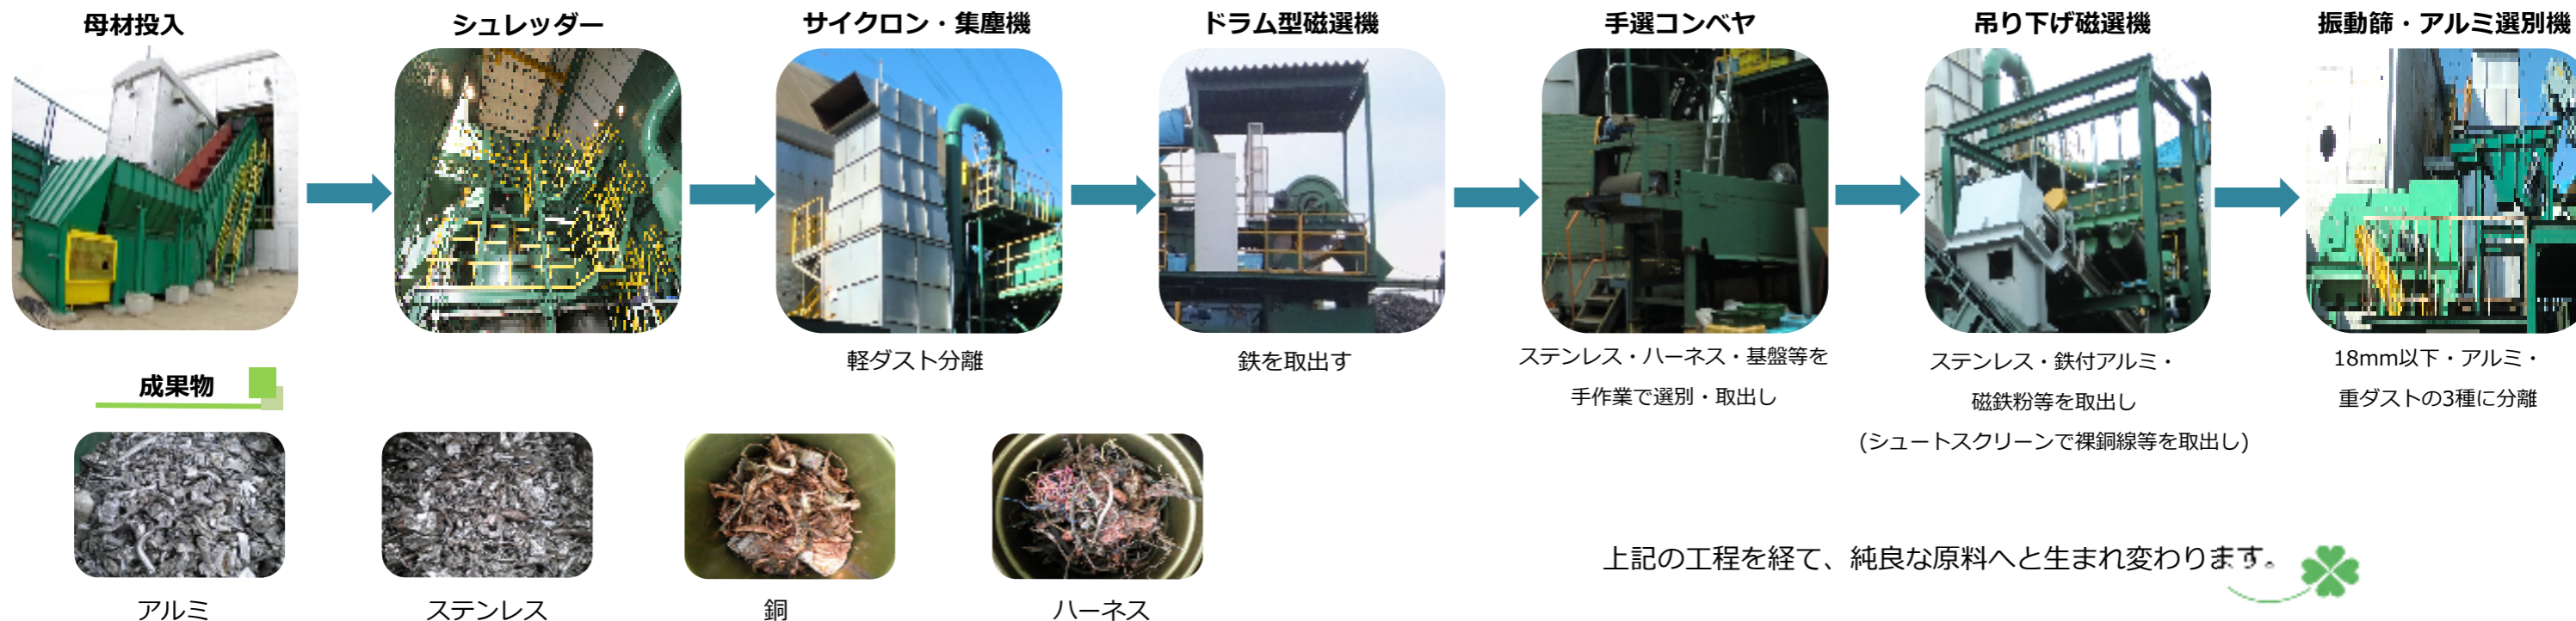

660馬力堅型シュレッダー

中間処理

産業廃棄物処理業(中間処理 許可番号第02320037329号)

・許可品目

豊明工場[圧縮]

廃プラスチック類(自動車等破砕物及び石綿含有産業廃棄物を除く。)、
金属くず(自動車等破砕物を除く。)

大府工場[圧縮・切断]

廃プラスチック類(自動車等破砕物及び石綿含有産業廃棄物を除く。)、
木くず、金属くず(自動車等破砕物を除く。)、
ガラス・コンクリートくず(工作物の新築・改築又は除去に伴って生じたものを除く。)
及び陶磁器くず(自動車等破砕物及び石綿含有産業廃棄物を除く。)、
がれき類(石綿含有産業廃棄物を除く。)

鉄・非鉄スクラップ

許認可 古物商、廃棄物再生事業者、破砕業(使用済自動車)、第1種フロン類回収業者

豊明工場

150馬力大型プレス機
高性能ナゲット装置
粉碎機 2台
小型粉碎機 2台

大府工場

1250tギロチンシャー 3基
150馬力大型プレス機
660馬力堅型シュレッダー

収集・運搬 ・愛知県 ・岐阜県 ・三重県 ・静岡県 ・滋賀県

産業廃棄物処理業(許可番号第02300037329号)

・許可品目

燃え殻、汚泥、廃プラスチック類(自動車等破砕物を除く。石綿含有産業廃棄物を含む。)
紙くず、木くず、金属くず(自動車等破砕物を除く。)、
ガラスくず・コンクリートくず(工作物の新築、改築又は除去に伴って生じたものを除く。)
及び陶磁器くず(自動車等破砕物を除く。石綿含有産業廃棄物を含む。)、
がれき類(石綿含有産業廃棄物を含む。)

プラスチックマテリアルリサイクル

プラスチック容器・包装材など再生可能なものは有価買取いたします。