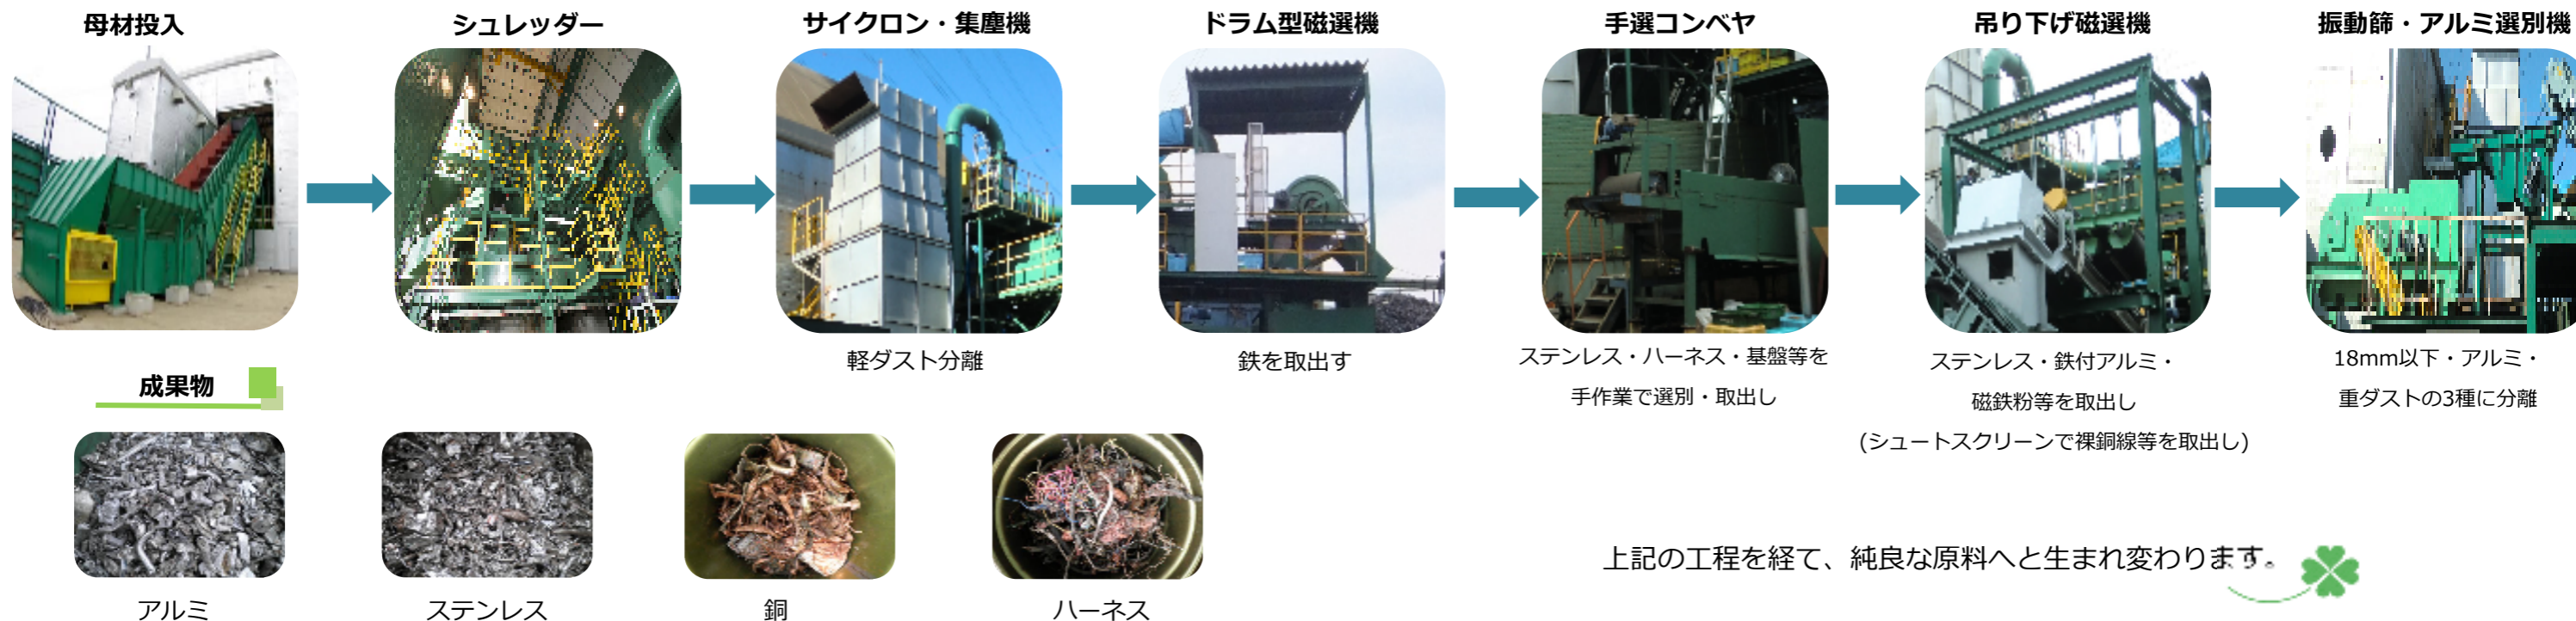

### 660馬力堅型シュレッダー

上記の工程を経て、純良な原料へと生まれ変わります。