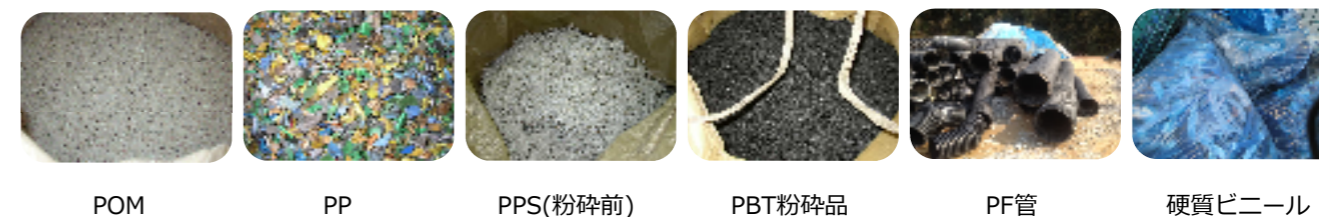

プラスチックマテリアルリサイクル

プラスチック容器・包装材など再生可能なものは有償買取いたします。

経営理念「資源に無限の夢を」

われわれの役割は、さまざまな資源が本来持つ輝きを、最高の技術と精緻な仕事で引き出し、時にそれ以上の価値を生み出すことである。1人ひとりが地球の未来を守る「資源循環のプロフェッショナル」として、誇りと自負を持ち、資源に無限の夢を持ち続けていく。飽くなき探求心と弛まぬ努力を通じて「喜ばれる存在」となり、そのやりがいや楽しさを社員全員の物心両面の充足と幸せにつなげていく。